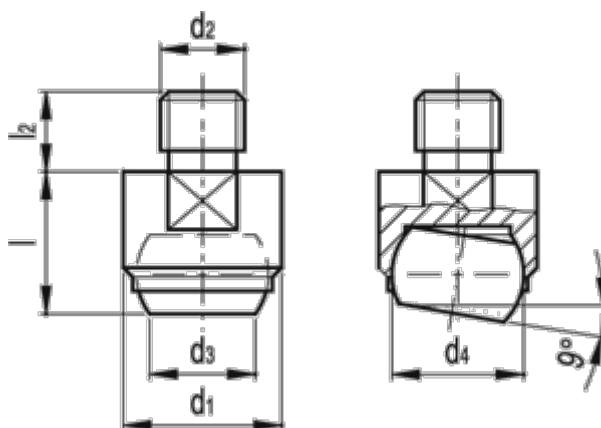

Varenummer: 20251392
Beskrivelse: E+G Trykstykke
GN 709.1-13-M8-B

Mål

d1	= 13	Vægt (g) = 13
d2	= M8	
d3	= 7.2	
d4	= 10	
l +/-0,02	= 13	
l2	= 8	
Max. statisk belastning (KN)	= 10	
s	= 11	